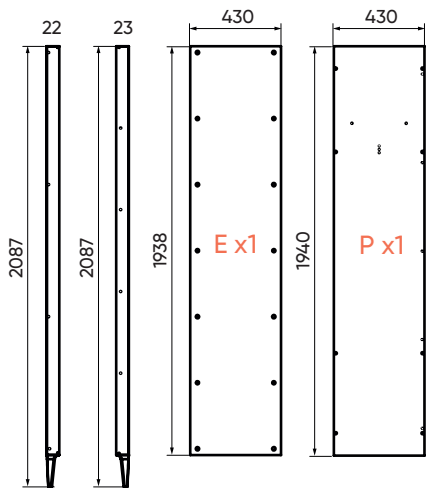

Коробка № 3

U x1 O x1