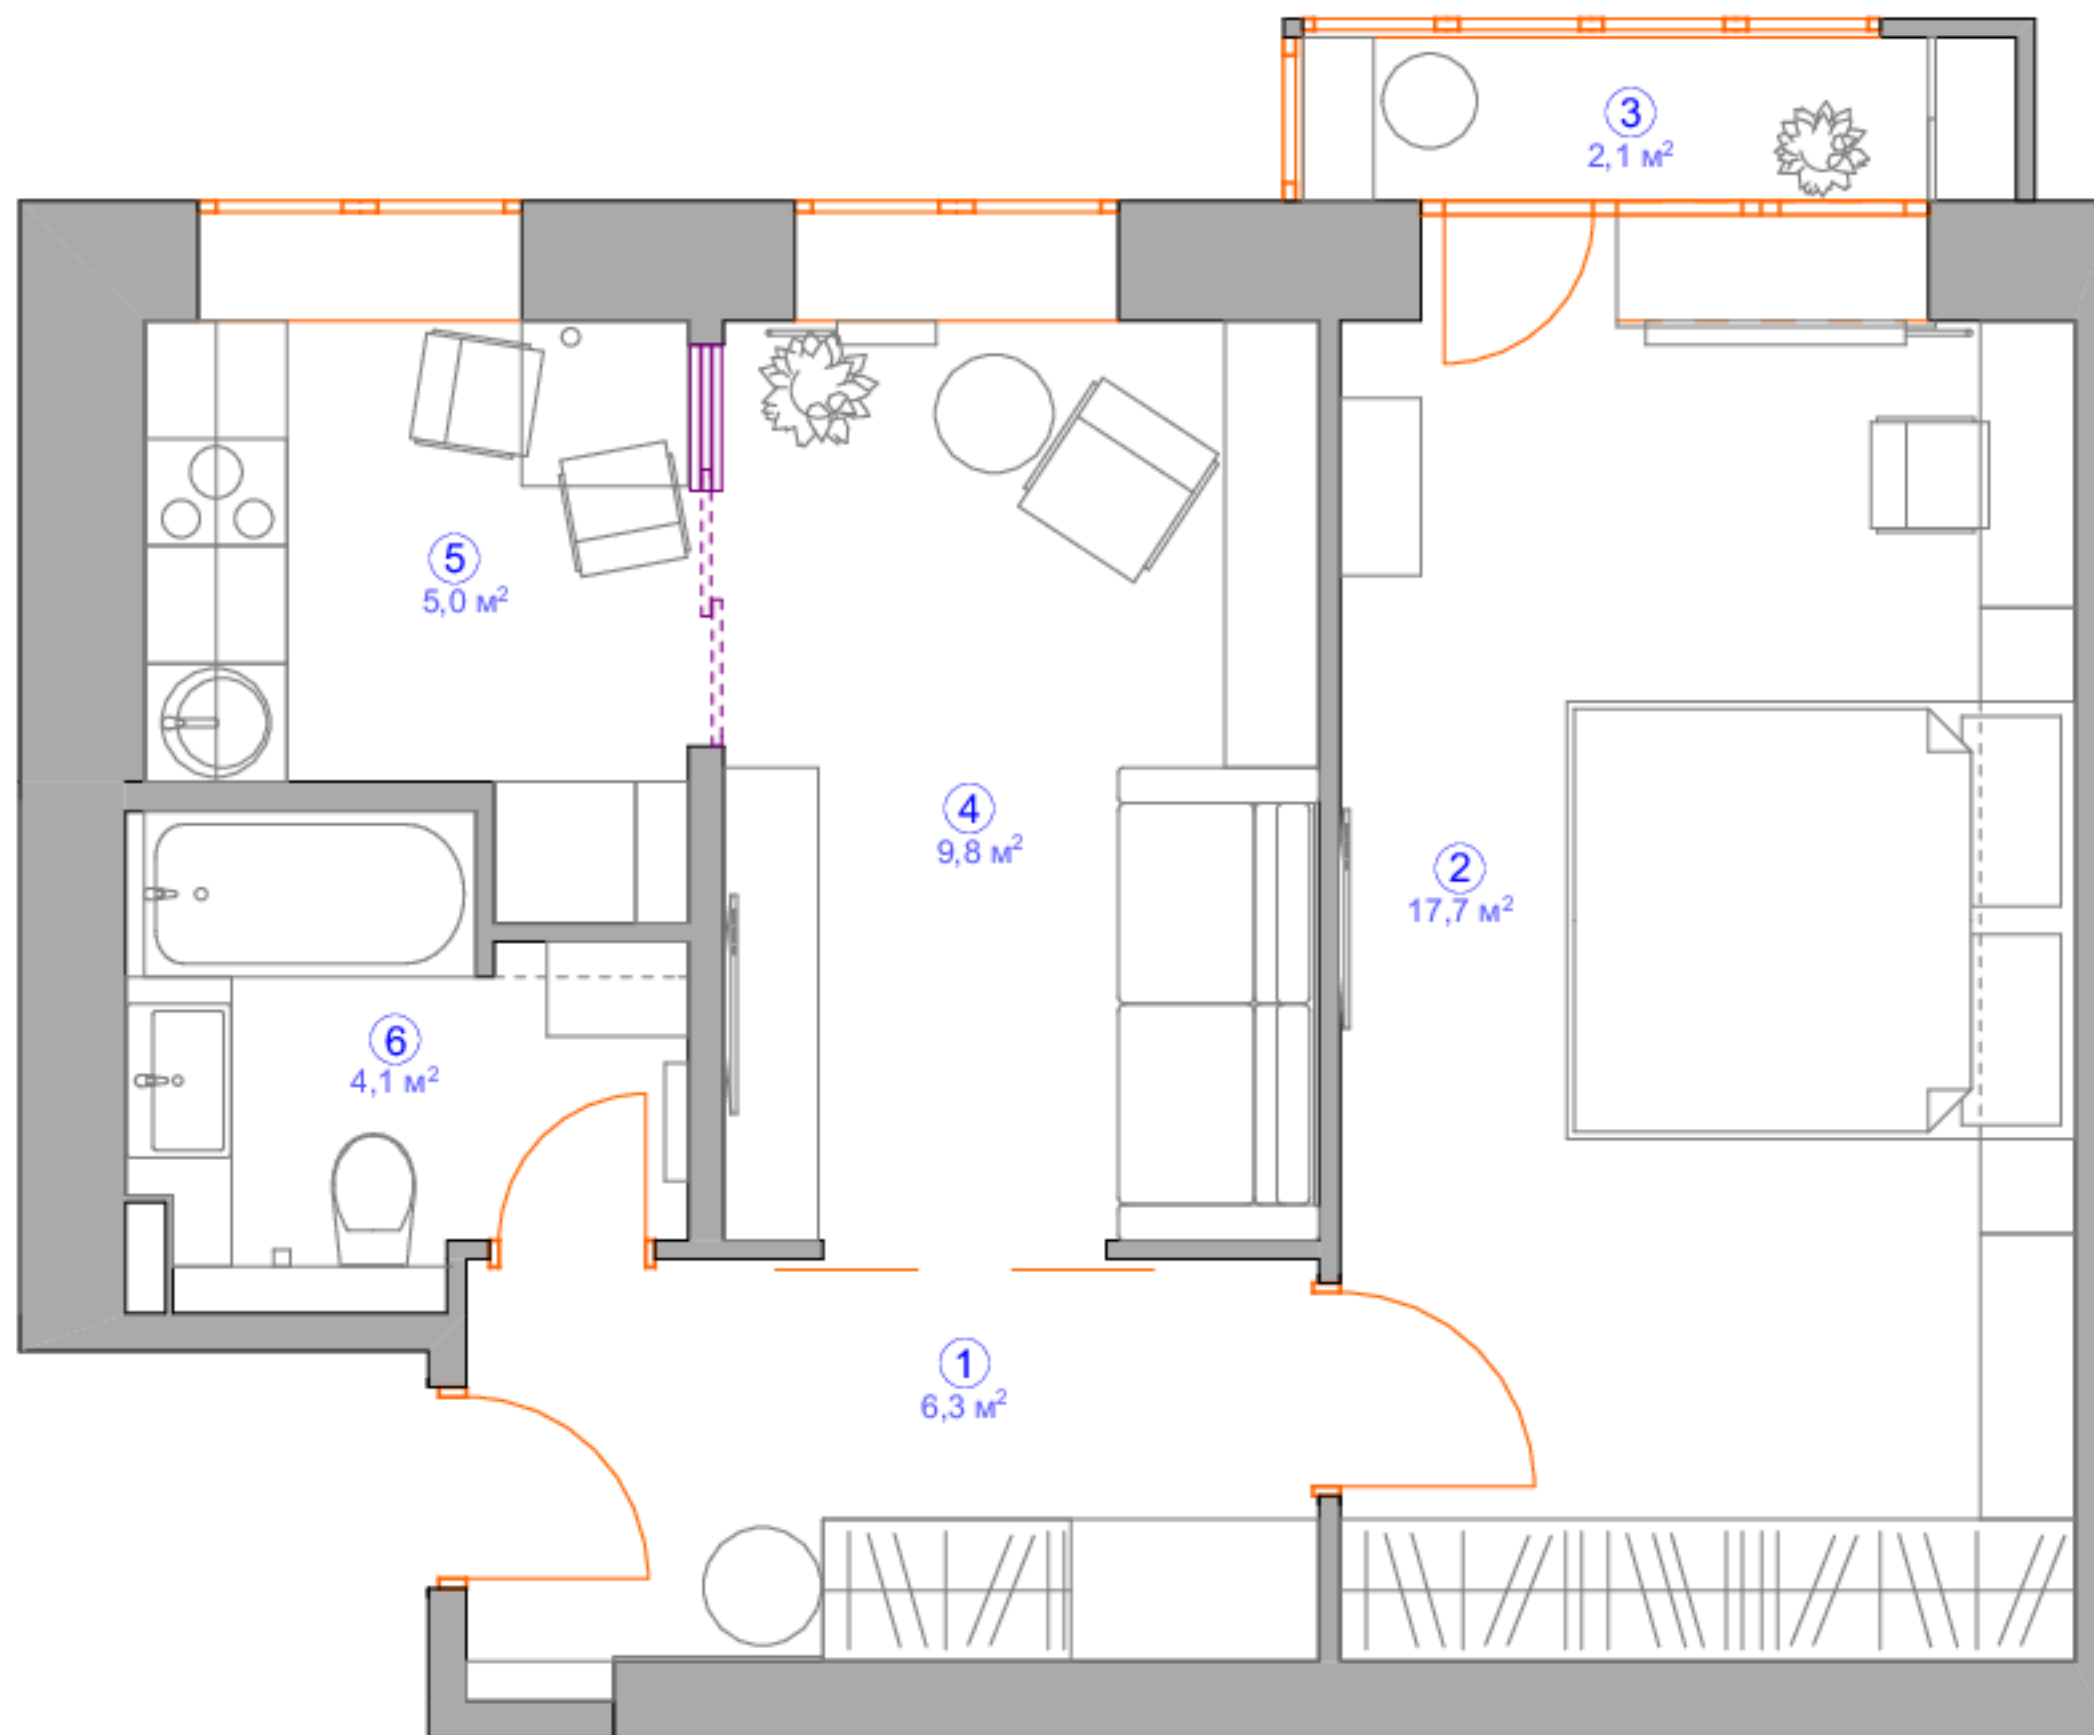

План перепланировки с расстановкой мебели

Экспликация помещений

№ п/п	Наименование	Площадь, м ²
1	Прихожая	6,3
2	Спальня	17,6
3	Балкон	2,1
4	Гостиная	9,8
5	Кухня	5,0
6	Санузел	4,1
Общая площадь		44,9